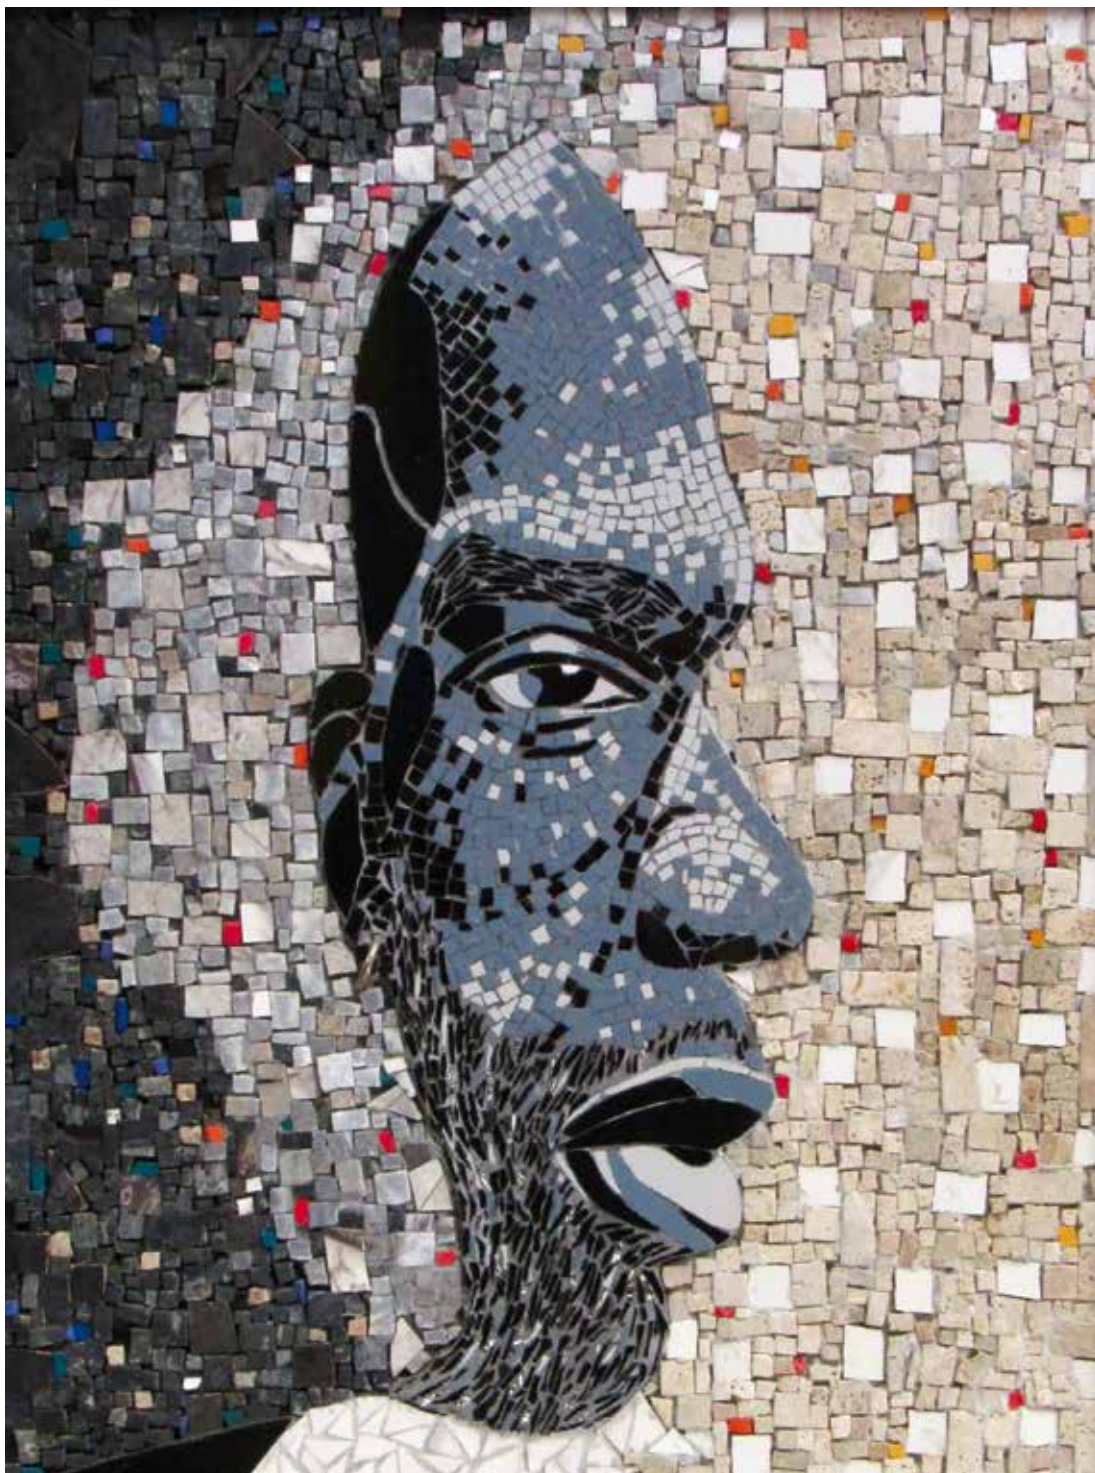

"SUEÑO".
Marta Martinelli - 2017

"PRETTO"
Sandra Rodríguez - 2016