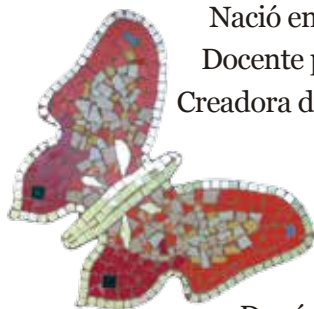

# SANDRA RODRIGUEZ BLANCO "PINKY"

---

Nació en Quitilipi, Chaco, Argentina, el 11 de julio, 1962. Casada, con 3 hijos.  
Docente primaria. Profesora de danzas nativas. Profesora de dibujo y pintura.  
Creadora del taller de mosaico TESELA PINK CHACO, Liniers 1055, Resistencia,  
Chaco, Argentina.

Expuso en Buenos Aires, Córdoba, Corrientes y Chaco.  
Participo de PINTANDO AL PERRO FERNANDO 1, 2 Y 3.

Donó murales a escuelas, Cordis, Casa Garrahan, Jardines de Infantes.  
Nominada recientemente en Corrientes como una mujer distinguida, por Alba  
Grismado en su programa ALBA DE NOCHE y FUNDACIÓN BITTEL.